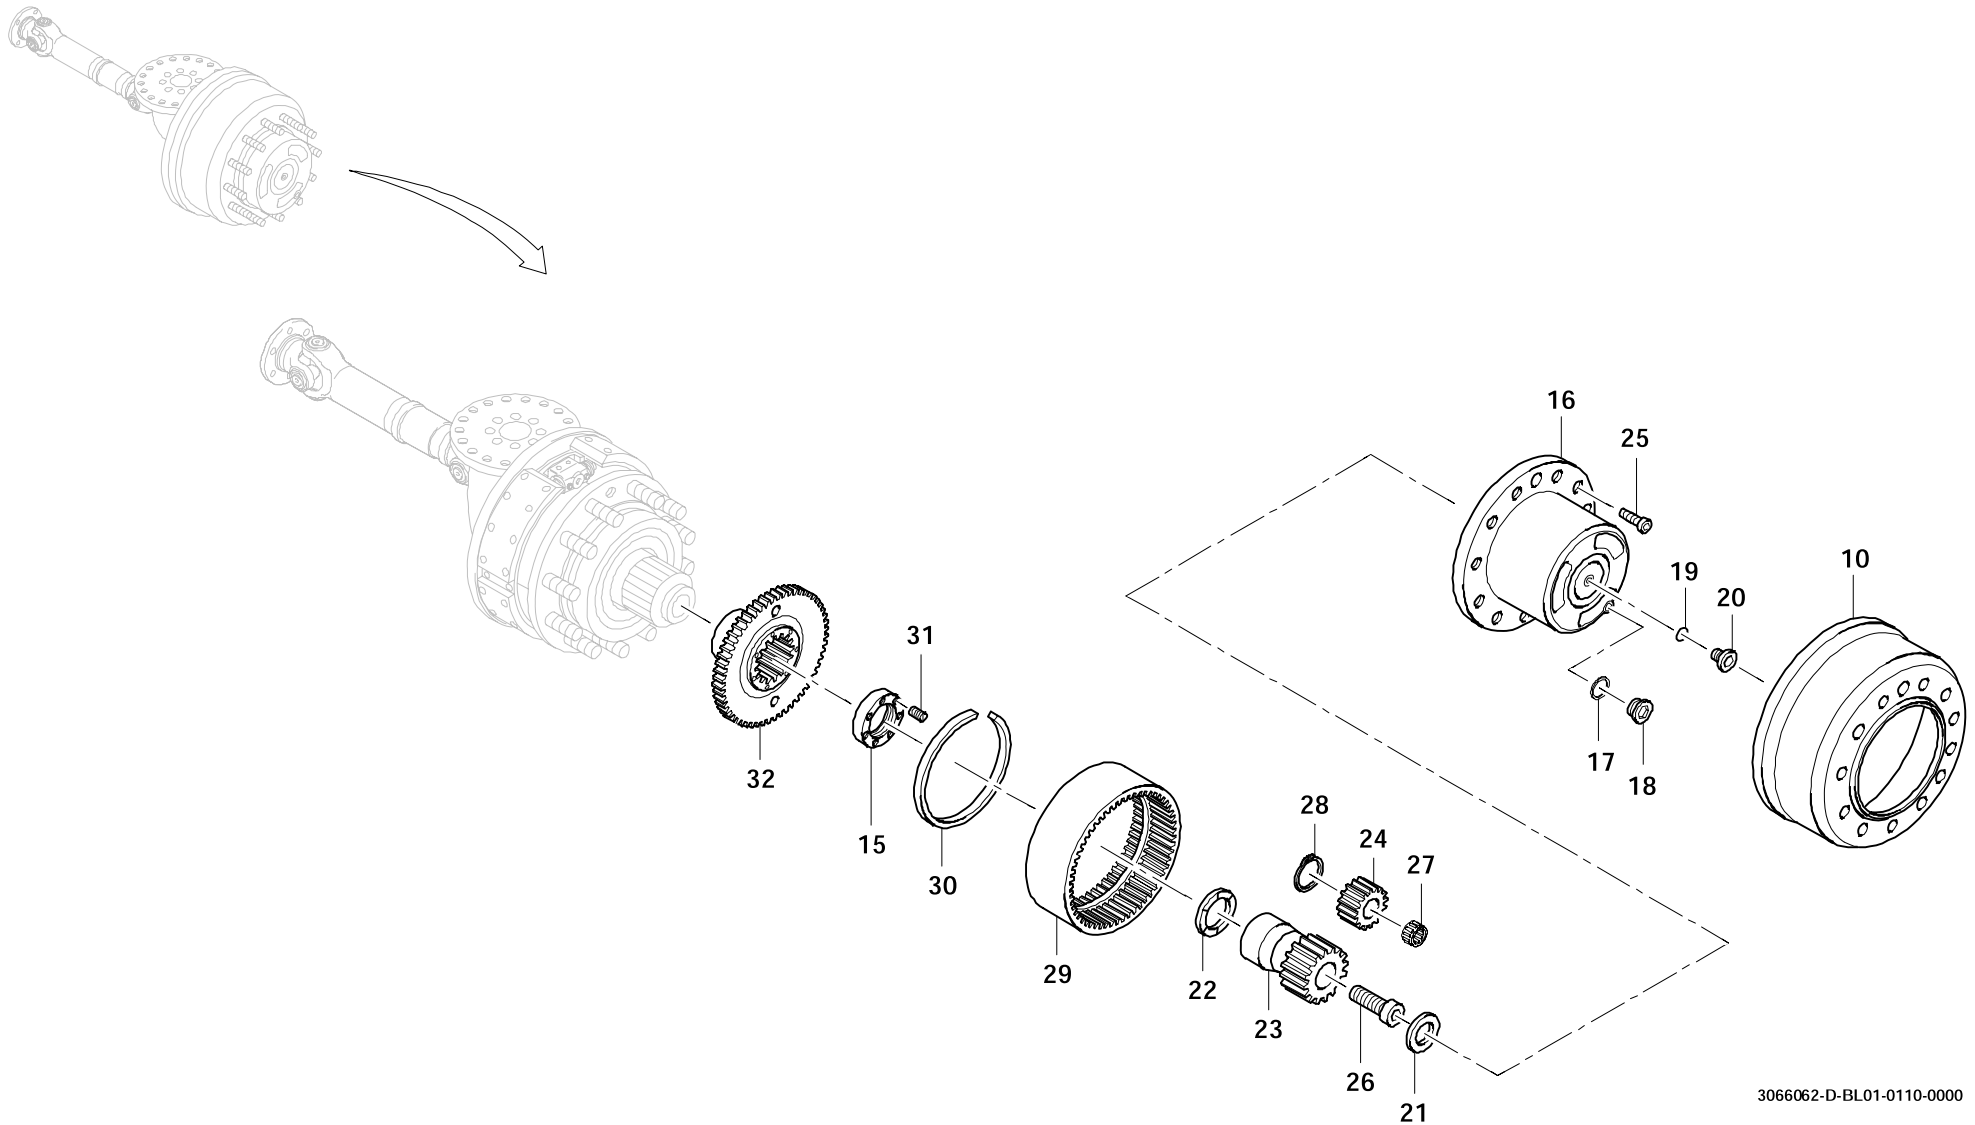

GROVERADANTRIEB
WHEEL DRIVEBILDТАFEL
PICTORIAL DISPLAY

01.10

3066062-ETL D

1/2

GMK 5110
BE 505
G 061

3066062-D-BL01-0110-0000

GROVERADANTRIEB
WHEEL DRIVEBILDТАFEL
PICTORIAL DISPLAY

01.10

3066062-ETL D

2/2

GMK 5110
BE 505
G 061